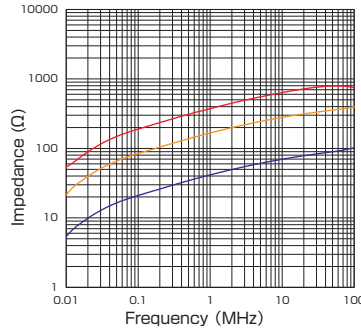

## ■ 特性

- インピーダンス周波数特性 ( — 1ターン — 2ターン — 3ターン )

BRE-16-25-10

BRE-20-30-15

BRE-23-33-15

BRE-35-45-15

BRE-50-65-25

BRE-50-80-25