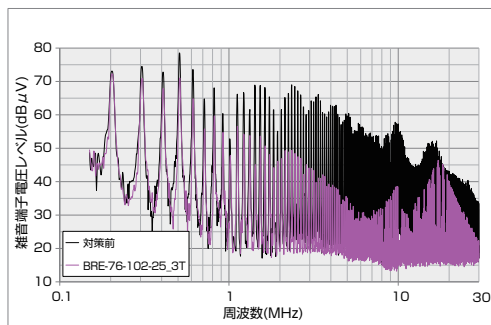

● 雑音端子電圧測定結果