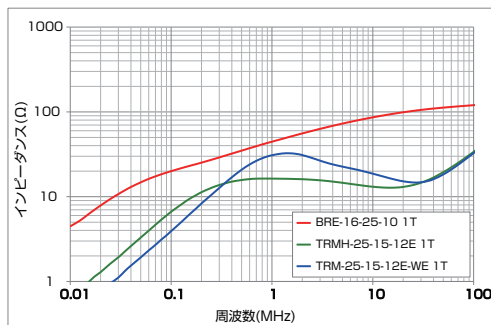

特性

● ローカットコアとの比較