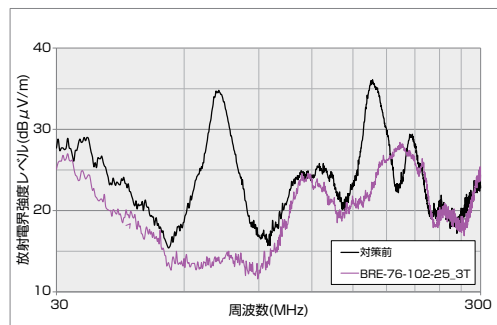

● 放射電界強度測定結果

- 仕様及び特性は代表的な値であり保証値ではありません。性能向上及び仕様変更のため予告無く変更することがあります。
- 当社の文書による事前の承諾を得ず、記載内容の転載は禁止します。

KGS 北川工業株式会社

国内営業所 本社 / 0587-34-3561 東京支店 / 03-3222-8431 名古屋支店 / 0587-34-3651
大阪支店 / 06-6343-9071 宇都宮営業所 / 028-651-3221 ホームページアドレス <http://www.kitagawa-ind.com/>

海外営業所
KITAGAWA GmbH
Tel: 49-6104-60009-0 <http://www.kitagawa.de>
KITAGAWA INDUSTRIES (TAIWAN) CO., LTD.
Tel: 886-2-2698-8833 <http://www.kgtw.com.tw>
KITAGAWA INDUSTRIES America, Inc.
Tel: 1-408-971-2055 <http://www.kgs-ind.com>
KITAGAWA ELECTRONICS (SINGAPORE) PTE. LTD.
Tel: 65-6560-6511 <http://www.kitagawa.com.sg>
KITAGAWA INDUSTRIES (H.K.) LIMITED
Tel: 852-2612-1161 <http://www.kitagawa.com.hk>
SHANGHAI KITAGAWA INDUSTRIES CO., LTD.
Tel: 86-21-5865-2766
KITAGAWA ELECTRONICS (THAILAND) CO., LTD.
Tel: 66-35-350-201 <http://www.kitagawa-ind.com/thai/index.html>
KITAGAWA TECHNOLOGY (SHENZHEN) CO., LTD.
Tel: 86-0755-2396-3200