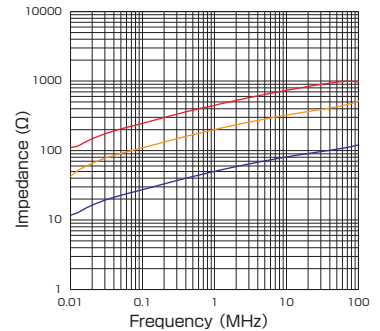

## ■ 特性

- インピーダンス周波数特性 ( — 1ターン — 2ターン — 3ターン )

BRE-16-25-10

BRE-20-30-15

BRE-23-33-15

BRE-35-45-15

BRE-50-65-25

BRE-50-80-25