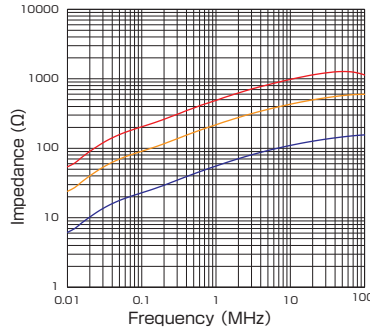

## ■ 特性

- インピーダンス周波数特性 ( — 1ターン — 2ターン — 3ターン )

BRE-16-25-10

BRE-20-30-15

BRE-23-33-15

BRE-35-45-15

BRE-50-65-25

BRE-50-80-25