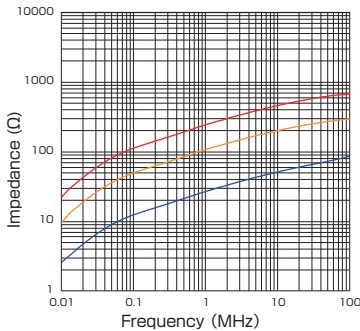

## ■ 特性

- インピーダンス周波数特性 ( — 1ターン — 2ターン — 3ターン )

BRE-16-25-10

BRE-20-30-15

BRE-23-33-15

BRE-35-45-15

BRE-50-65-25

BRE-50-80-25