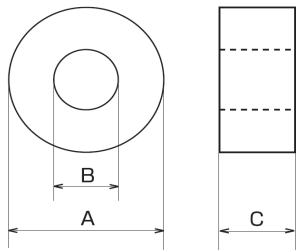

### 仕様

品番	A	B	C	インピーダンス $\Omega$ / 1MHz(1ターン)
BRE-16-25-10	27.5	13.8	12.6	$\geq 28$
BRE-20-30-15	33.5	17.7	17.9	$\geq 36$
BRE-23-33-15	36.3	21.0	18.0	$\geq 28$
BRE-35-45-15	48.6	31.6	18.5	$\geq 21$
BRE-50-65-25	68.4	46.7	28.7	$\geq 34$
BRE-50-80-25	84.0	47.0	29.2	$\geq 38$
BRE-76-102-25	107.9	70.2	30.4	$\geq 31$