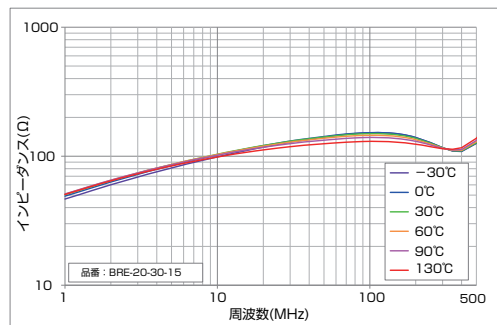

● インピーダンス周波数温度特性