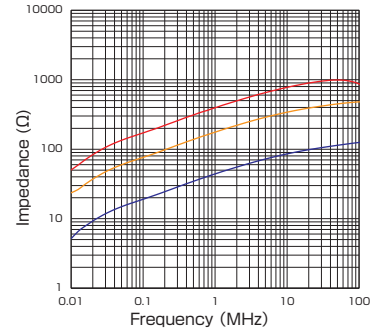

## ■ 特性

- インピーダンス周波数特性 ( — 1ターン — 2ターン — 3ターン )

BRE-16-25-10

BRE-20-30-15

BRE-23-33-15

BRE-35-45-15

BRE-50-65-25

BRE-50-80-25