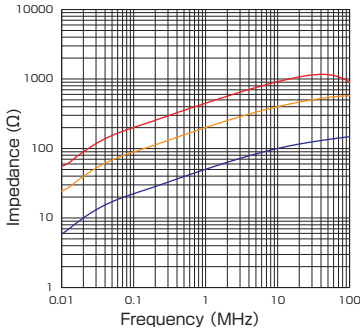

BRE-76-102-25

- ●仕様及び特性は代表的な値であり保証値ではありません。性能向上及び仕様変更のため予告無く変更することがあります。
- ●当社の文書による事前の承諾を得ず、記載内容の転載は禁止します。

KGS 北川工業株式会社

国内営業所 本社 / 0587-34-3561 東京支店 / 03-3222-8431 名古屋支店 / 0587-34-3651
大阪支店 / 06-6343-9071 宇都宮営業所 / 028-651-3221 ホームページアドレス <http://www.kitagawa-ind.com/>

海外営業所
KITAGAWA GmbH
Tel: 49-6104-60009-0 <http://www.kitagawa.de>
KITAGAWA INDUSTRIES(TAIWAN)CO.,LTD.
Tel: 886-2-2698-8833 <http://www.kgtw.com.tw>
KITAGAWA INDUSTRIES America, Inc.
Tel: 1-408-971-2055 <http://www.kgs-ind.com>

KITAGAWA ELECTRONICS(SINGAPORE)PTE.LTD.
Tel: 65-6560-6511 <http://www.kitagawa.com.sg>
KITAGAWA INDUSTRIES (H.K.) LIMITED
Tel: 852-2612-1161 <http://www.kitagawa.com.hk>
SHANGHAI KITAGAWA INDUSTRIES CO.,LTD.
Tel: 86-21-5865-2766

KITAGAWA ELECTRONICS(THAILAND)CO.,LTD.
Tel: 66-35-350-201 <http://www.kitagawa-ind.com/thai/index.html>
KITAGAWA TECHNOLOGY(SHENZHEN)CO.,LTD.
Tel: 86-0755-2396-3200